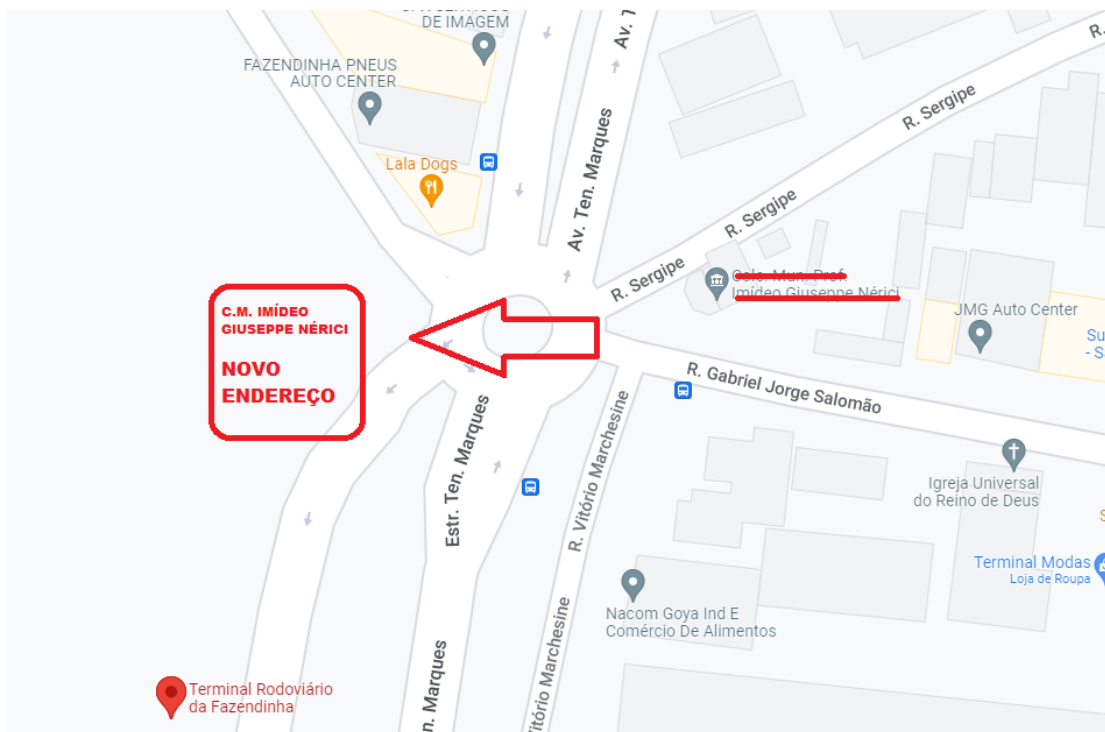

CONCURSO PÚBLICO – EDITAL Nº 04/2022

COMUNICADO Nº 05

ALERTA AOS CANDIDATOS QUE REALIZARÃO AS PROVAS NO C.M. PROF. IMÍDEO GIUSEPPE NÉRICI

A Prefeitura do Município de Santana de Parnaíba, Estado de São Paulo, no uso das atribuições que lhe são conferidas pela Legislação vigente, **ALERTA** aos candidatos que realizarão as Provas no **C.M. Prof. Imídeo Giuseppe Nérici, que o prédio fica ao lado do Terminal Rodoviário da Fazendinha (ponto de referência constante no Edital de Convocação)**, conforme endereço constante.

O **C.M. Prof. Imídeo Giuseppe Nérici** está em novo prédio e endereço, assim, pode ser que os aplicativos de buscas ainda não constem o novo endereço do Colégio.

Fique atento ao consultar, pois o colégio a algum tempo mudou de endereço.

Orienta-se a visitar o local com antecedência, para evitar qualquer transtorno no dia das Provas.

E, para que ninguém possa alegar desconhecimento, é expedido o presente Comunicado.

Santana de Parnaíba/SP, 22 de abril de 2022.

PREFEITURA DO MUNICÍPIO DE SANTANA DE PARNAÍBA/SP

REALIZAÇÃO: